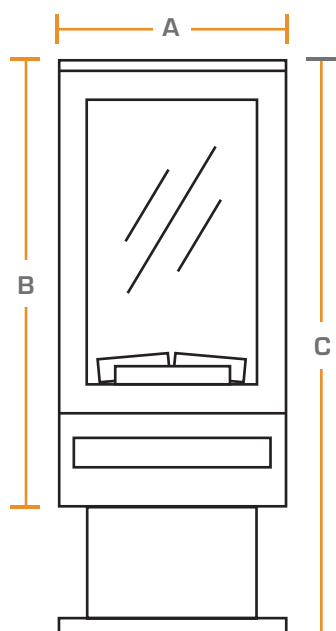

// BRAMSHAW

AFMETINGEN

Voor aanzicht

Zij aanzicht

Boven aanzicht

A	400mm
B	788mm
C	1013mm
D	310mm
E	225mm
F	310mm